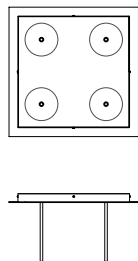

MODEL
NAKED PENDANT // NAKPS4

DIMENSIONS

Height: 84.00
Width: 32.00
Glass Dia: 7.00

CANOPY

Flat / F
Droplet / D

FIXTURE TYPE

Pendant / P

DIFFUSER