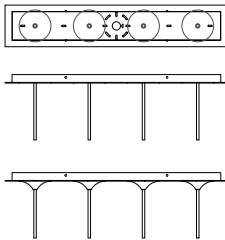

MODEL
CIRC PENDANT // CIRPL4

DIMENSIONS

Height: 84.00
Width: 32.00
Glass Dia: 4.50

CANOPY

Flat / F
Droplet / D

FIXTURE TYPE

Pendant / P

DIFFUSER