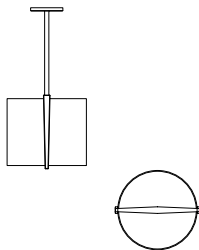

Lyric 12" PENDANT

CUSTOM OPTIONS

MODEL

LYRIC PENDANT // LYR12

DIMENSIONS

Height: 24.00
Diameter: 12.00

FIXTURE TYPE

Pendant / P