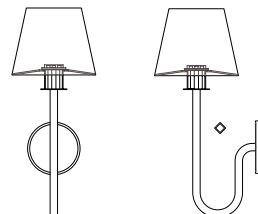

LED / LED
[1] 3000K 120V

RELATED PRODUCTS

DISTRICT SCONCE // DIS2

EURO SCONCE // EUR1

ADA

VERTEX SCONCE // VER1

KYOTO SCONCE // KYO1

ADA