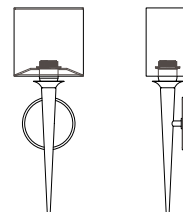

RELATED PRODUCTS

SIENA SCONCE // SIE2

SIENA SCONCE // SIED

ADA

METRO SCONCE // MET1

ADA

EURO SCONCE // EUR1

ADA

Ayre Architectural Lighting
14 Bristol Drive, Unit B
South Easton, MA 02375

Tel 508.205.0545
Toll Free 877.722.AYRE
Fax 508.205.0548

ayrelight.com