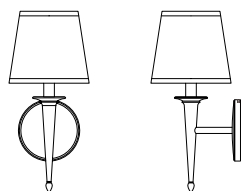

RELATED PRODUCTS

SIENA SCONCE // SIE2

SIENA SCONCE // SIED

ADA

METRO SCONCE // MET1

ADA

EURO SCONCE // EUR1

ADA

Ayre Architectural Lighting
14 Bristol Drive, Unit B
South Easton, MA 02375

Tel 508.205.0545
Toll Free 877.722.AYRE
Fax 508.205.0548

ayrelight.com