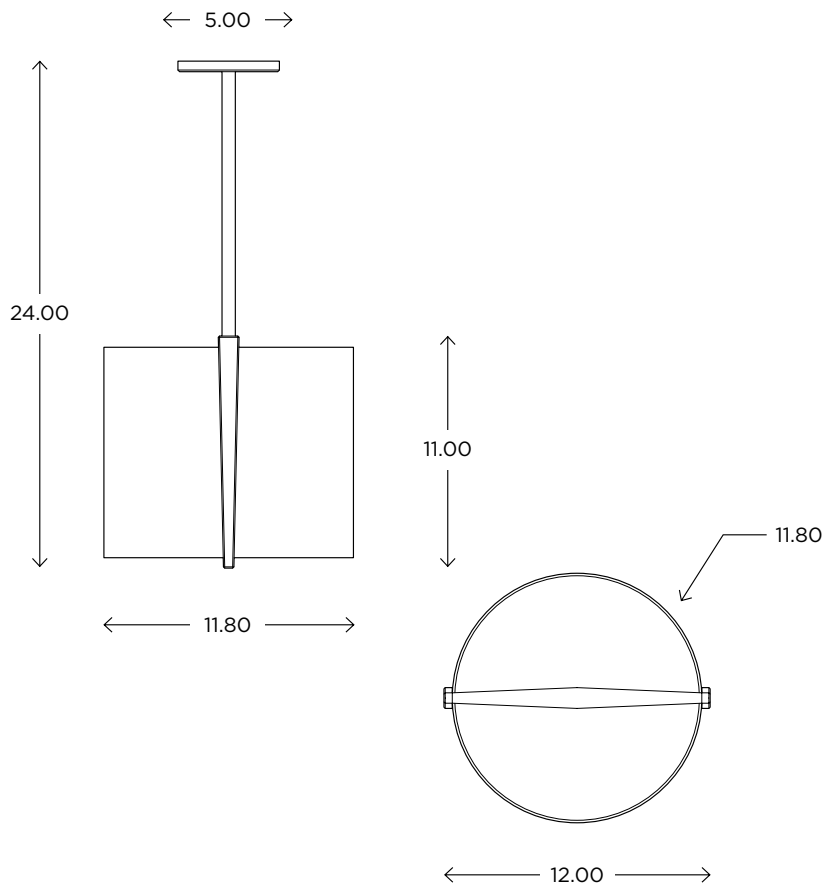

Lyric 12" PENDANT

CUSTOM OPTIONS

MODEL

LYRIC PENDANT // LYR12

DIMENSIONS

Height: 24.00
Diameter: 12.00

FIXTURE TYPE

Pendant / P