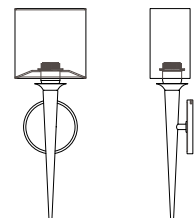

LED / LED
[1] 3000K 120V

RELATED PRODUCTS

LYRIC PENDANT // LYR12

LYRIC PENDANT // LYR24

SIENA SCONCE // SIE1

ADA

METRO SCONCE // MET1

ADA