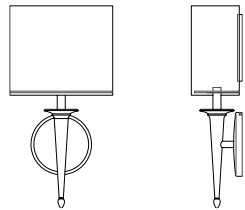

ayrelight.com

Siena 1

ADA | CUSTOM OPTIONS

MODEL

SIENA SCONCE // SIE1

DIMENSIONS

Height: 15.88
Width: 8.00
Projection: 4.00

FIXTURE TYPE