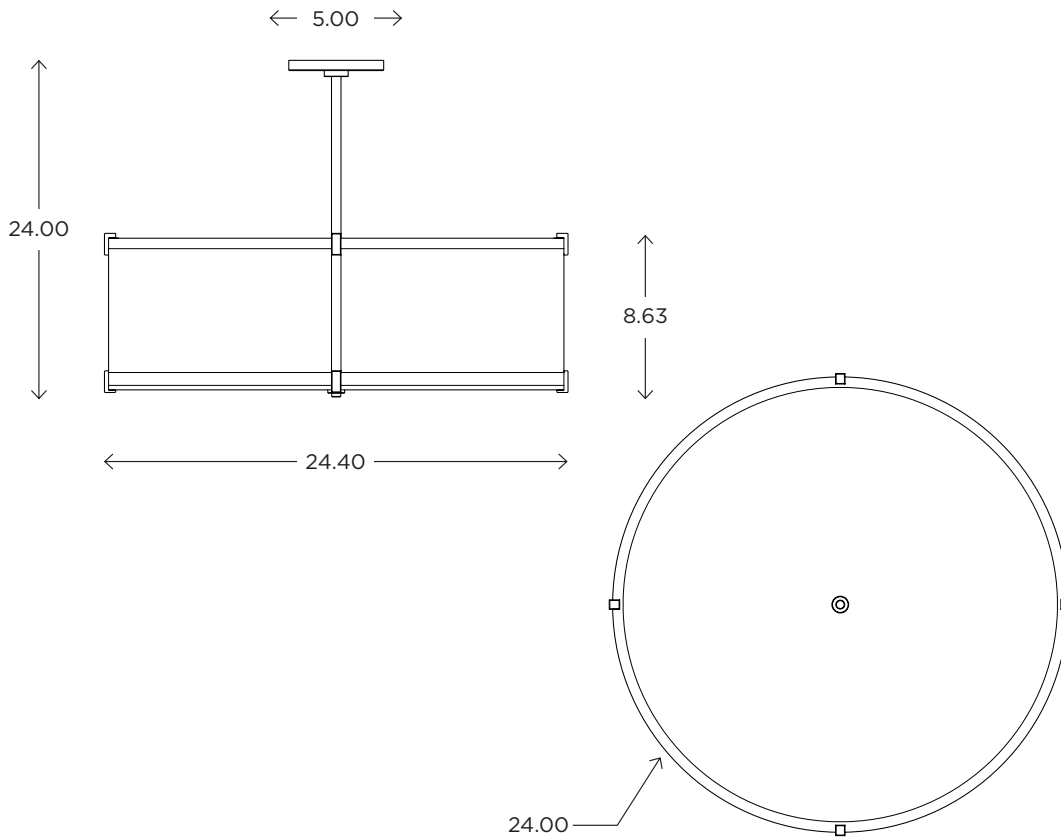

ayrelight.com

Litebox 24" PENDANT

CUSTOM OPTIONS

MODEL

LITEBOX PENDANT // LBP24

DIMENSIONS

Height: 24.00
Width: 24.40

FIXTURE TYPE