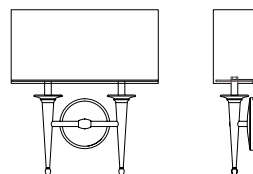

RELATED PRODUCTS

SIENA SCONCE // SIE2

SIENA SCONCE // SIED

ADA

METRO SCONCE // MET1

ADA

EURO SCONCE // EUR1

ADA

Ayre Architectural Lighting
14 Bristol Drive, Unit B
South Easton, MA 02375

Tel 508.205.0545
Toll Free 877.722.AYRE
Fax 508.205.0548

ayrelight.com