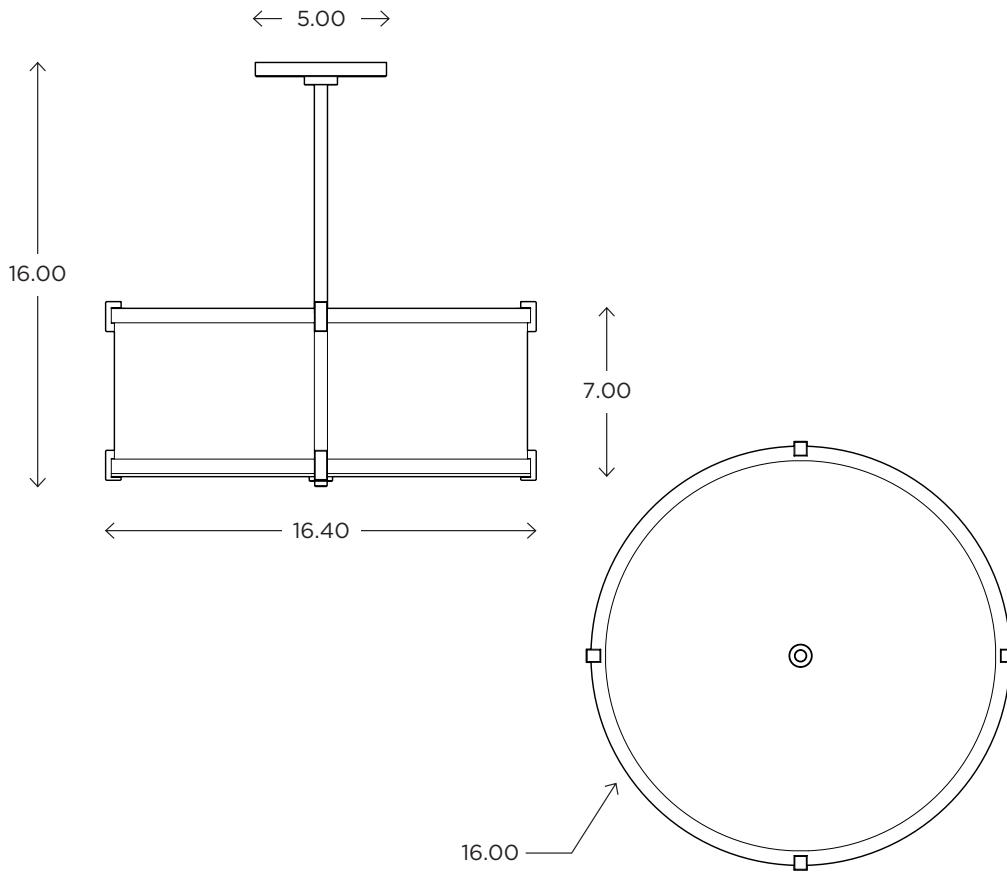

CUSTOM OPTIONS

MODEL

LITEBOX PENDANT // LBP16

DIMENSIONS

Height: 16.00
Diameter: 16.40

FIXTURE TYPE

Pendant / P

DIFFUSER