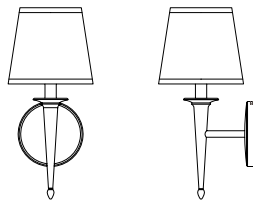

Siena 2

CUSTOM OPTIONS

MODEL

SIENA SCONCE // SIE2

DIMENSIONS

Height: 14.75
Width: 6.54
Projection: 7.30

FIXTURE TYPE

Sconce / S