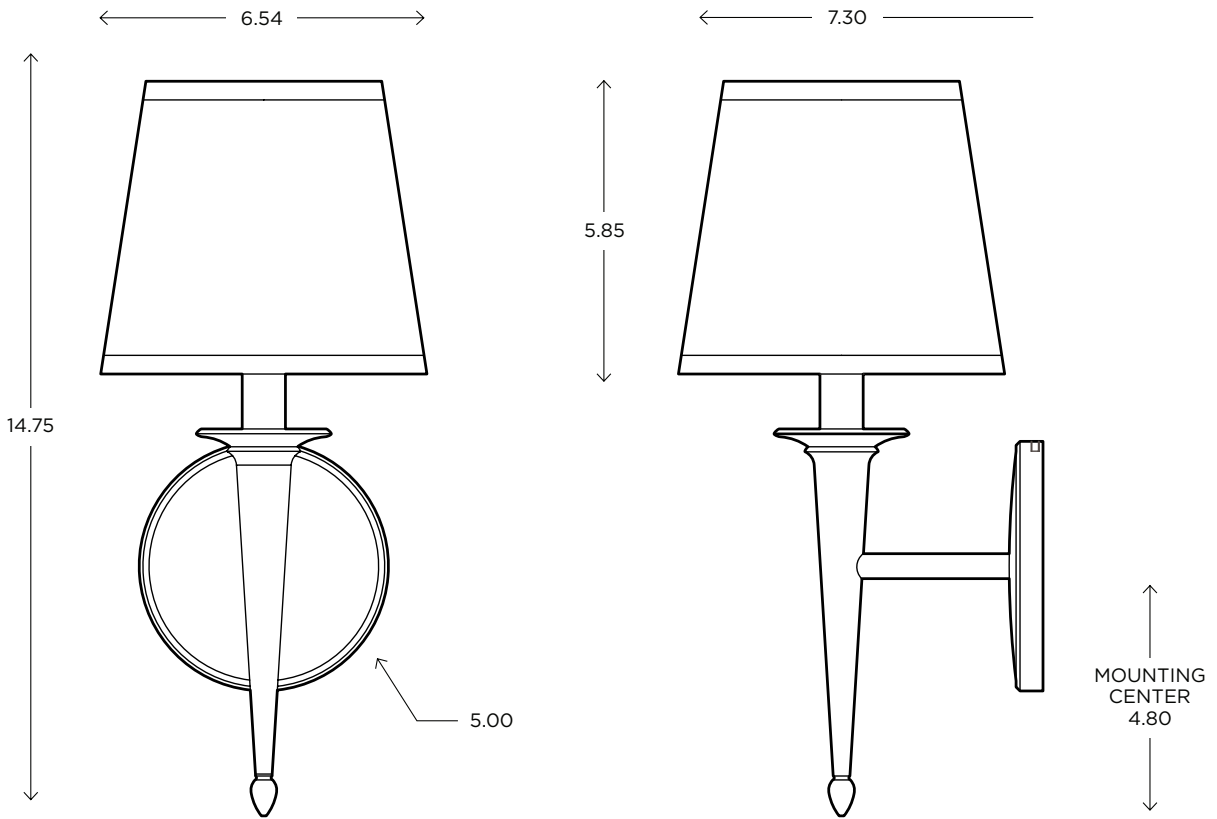

Siena 2

CUSTOM OPTIONS

MODEL

SIENA SCONCE // SIE2

DIMENSIONS

Height: 14.75
Width: 6.54
Projection: 7.30

FIXTURE TYPE

Sconce / S