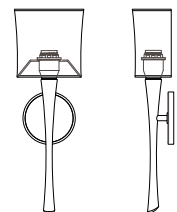

RELATED PRODUCTS

SIENA SCONCE // SIE2

SIENA SCONCE // SIED

ADA

METRO SCONCE // MET1

ADA

EURO SCONCE // EUR1

ADA

Ayre Architectural Lighting
14 Bristol Drive, Unit B
South Easton, MA 02375

Tel 508.205.0545
Toll Free 877.722.AYRE
Fax 508.205.0548

ayrelight.com