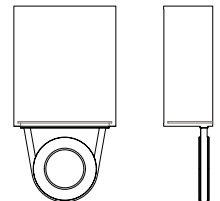

### DIMENSIONS

9.00"H x 24.40"D

### DIMENSIONS

Height: 9.00  
Diameter: 24.40

### RELATED PRODUCTS

LITEBOX PENDANT // LBP24

PETAL PENDANT // PETT

LYRIC PENDANT // LYR24

RIO SCNCE // RIO1

ADA

**Ayre Architectural Lighting**  
14 Bristol Drive, Unit B  
South Easton, MA 02375

**Tel 508.205.0545**  
Toll Free 877.722.AYRE  
Fax 508.205.0548