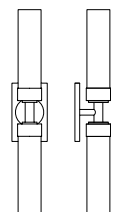

CIRC SCENCE // CIRD

ADA