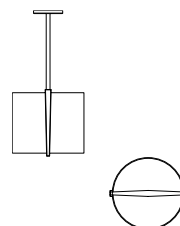

LYRIC PENDANT // LYR12