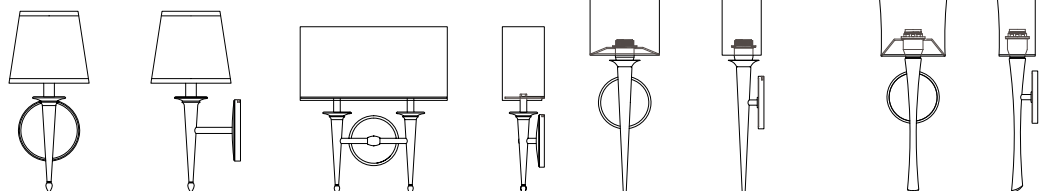

## DIMENSIONS

15.88"H x 8.00"W x 4.00"P

## DIMENSIONS

Height: 15.88  
Width: 8.00  
Projection: 4.00

## RELATED PRODUCTS

SIENA SCONCE // SIE2

SIENA SCONCE // SIED

ADA

METRO SCONCE // MET1

ADA

EURO SCONCE // EUR1

ADA