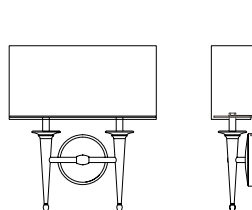

SIENA SCONCE // SIED
ADA

METRO SCONCE // MET2