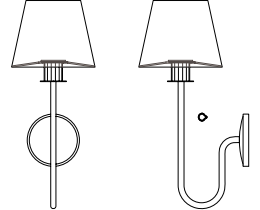

### RELATED PRODUCTS

SIENA SCONCE // SIE1  
ADA

SIENA SCONCE // SIED  
ADA

METRO SCONCE // MET2

CYGNUS SCONCE // CYG1

**Ayre Architectural Lighting**  
14 Bristol Drive, Unit B  
South Easton, MA 02375

**Tel 508.205.0545**  
Toll Free 877.722.AYRE  
Fax 508.205.0548