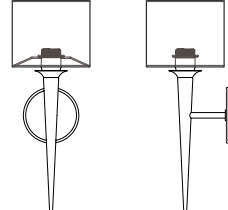

### DIMENSIONS

14.75"H x 6.54"W x 7.30"P

### DIMENSIONS

Height: 14.75  
Width: 6.54  
Projection: 7.30

### RELATED PRODUCTS

SIENA SCONCE // SIE1  
ADA

SIENA SCONCE // SIED  
ADA

METRO SCONCE // MET2

CYGNUS SCONCE // CYG1

**Ayre Architectural Lighting**  
14 Bristol Drive, Unit B  
South Easton, MA 02375

**Tel 508.205.0545**  
Toll Free 877.722.AYRE  
Fax 508.205.0548