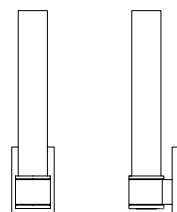

Est. Weight: 5.35 lbs

MODEL

REFLEX SCNCE // REF1

DIMENSIONS

Height: 14.25
Width: 3.95
Projection: 3.56

FIXTURE TYPE

ADA Sconce / A

DIFFUSER

RELATED PRODUCTS

CIRC SCNCE // CIR1

ADA

STUDIO SCNCE // STU1

ADA

CLIK SCNCE // CLK 1

ADA

CIRC SCNCE // CIR2