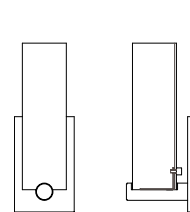

Est. Weight: 5.35 lbs

MODEL

REFLEX SCNCE // REF1

DIMENSIONS

Height: 14.25
Width: 3.95
Projection: 3.56

FIXTURE TYPE

ADA Sconce / A

DIFFUSER

RELATED PRODUCTS

CIRC SCNCE // CIR1

ADA

STUDIO SCNCE // STU1

ADA

CLIK SCNCE // CLK 1

ADA

CIRC SCNCE // CIR2