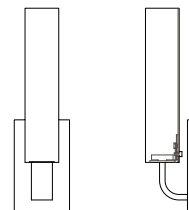

## DIMENSIONS

15.45"H x 3.25"W x 3.75"P

**RELATED PRODUCTS**

CIRC SCONCE // CIR1  
ADA

CLIK SCONCE // CLK 1  
ADA

REFLEX SCONCE // REF1  
ADA

**Ayre Architectural Lighting**  
14 Bristol Drive, Unit B  
South Easton, MA 02375

**Tel 508.205.0545**  
Toll Free 877.722.AYRE  
Fax 508.205.0548