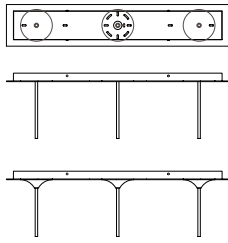

### DIMENSIONS

60.00"H x 6.50"W x 7.00"D Glass

Field adjustable cord

6ft cord supplied

## CUSTOM OPTIONS

**MODEL**  
NAKED PENDANT //  
NAKPL3

**DIMENSIONS**  
Height: 84.00  
Width: 32.00  
Glass Dia: 7.00

**CANOPY**  
Flat / F  
Droplet / D

**FIXTURE TYPE**  
Pendant / P

**DIFFUSER**  
Clear Glass / CL

**DIMENSIONS**  
Height: 84.00  
Width: 32.00  
Glass Dia: 7.00

**CANOPY**  
Flat / F  
Droplet / D

**FIXTURE TYPE**  
Pendant / P

**DIFFUSER**  
Clear Glass / CL

**FINISH**  
Brushed Nickel / BN  
Matte Black / MB  
Polished Chrome / CH