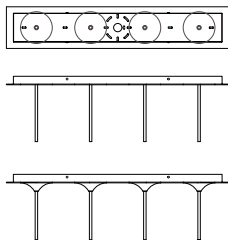

### DIMENSIONS

60.00"H x 6.50"W x 7.00"D Glass

Field adjustable cord

6ft cord supplied

## CUSTOM OPTIONS

**MODEL**  
NAKED PENDANT //  
NAKPL3

**DIMENSIONS**  
Height: 84.00  
Width: 32.00  
Glass Dia: 7.00

**CANOPY**  
Flat / F  
Droplet / D

**FIXTURE TYPE**  
Pendant / P

**DIFFUSER**  
Clear Glass / CL

**MODEL**  
NAKED PENDANT //  
NAKPL4

**DIMENSIONS**  
Height: 84.00  
Width: 32.00  
Glass Dia: 7.00

**CANOPY**  
Flat / F  
Droplet / D

**FIXTURE TYPE**  
Pendant / P

**DIFFUSER**  
Clear Glass / CL

**FINISH**  
Brushed Nickel / BN  
Matte Black / MB  
Polished Chrome / CH

**DIMENSIONS**  
Height: 84.00  
Width: 32.00  
Glass Dia: 7.00

**CANOPY**  
Flat / F  
Droplet / D

**FIXTURE TYPE**  
Pendant / P

**DIFFUSER**  
Clear Glass / CL

**FINISH**  
Brushed Nickel / BN  
Matte Black / MB  
Polished Chrome / CH